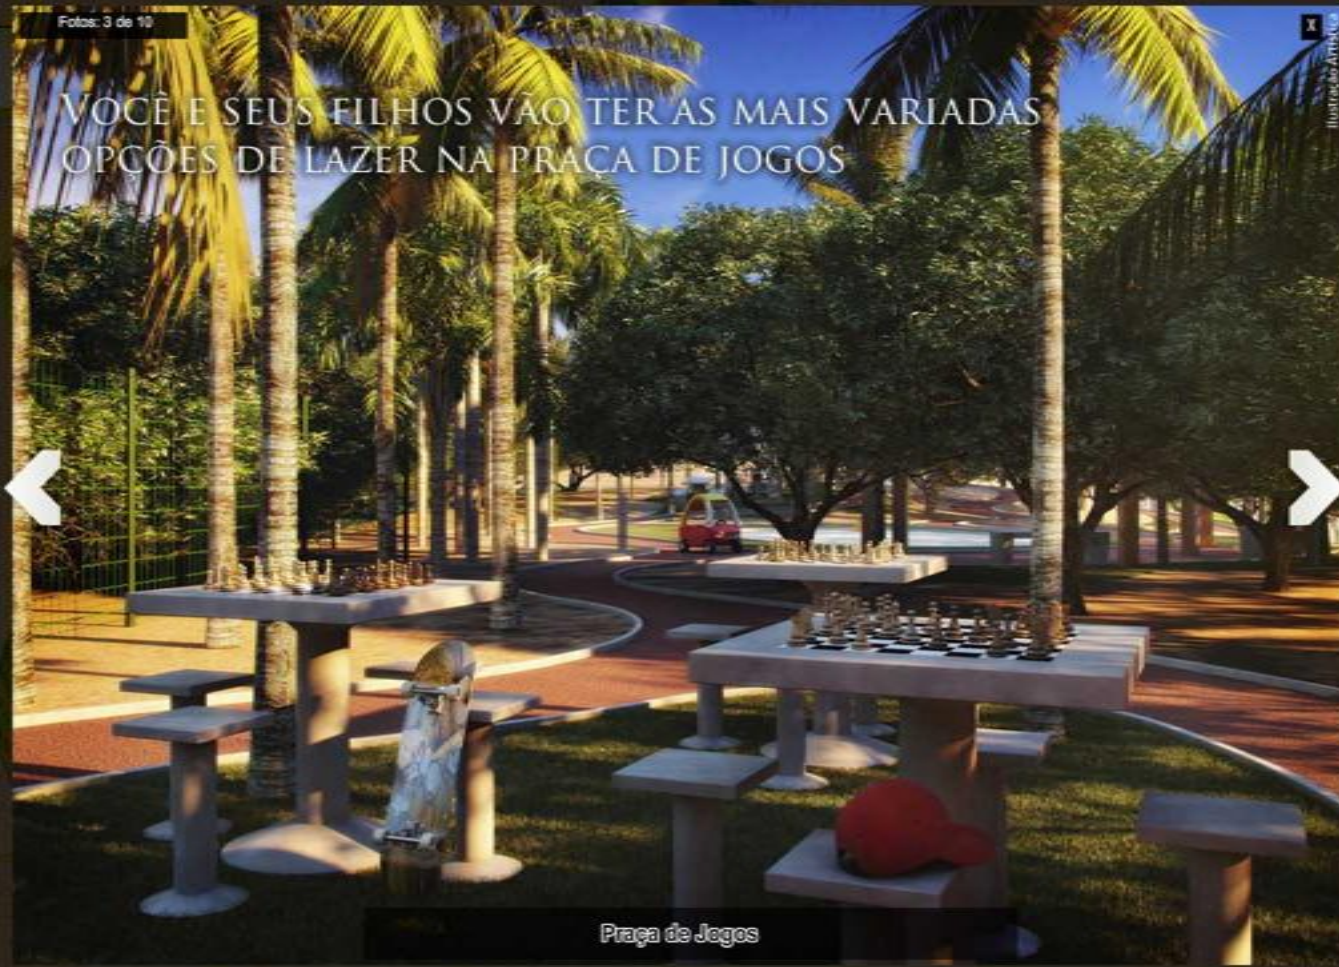

- Mais de 1 km de pista de caminhada
- Mais de 500 árvores plantadas
- São 4 quadras para prática de diversos esportes

**PARQUE
CARIOCA.**

Fotos: 1 de 10

X
Imagem Antiga

5 MIL M² DE PARQUE PRIVATIVO

Pista Caminhada

Fotos: 2 de 10

Imagem: Zuanice

ATÉ O PIC NIC VOCÊ PODE PROGRAMAR
PARA FAZER AQUI MESMO.

Piquenique

Fotos: 3 de 10

X
Ilustração Artística

VOCÊ E SEUS FILHOS VÃO TER AS MAIS VARIADAS OPÇÕES DE LAZER NA PRAÇA DE JOGOS

Praça de Jogos

Fotos: 3 de 10

X
Ilustração Artística

VOCÊ E SEUS FILHOS VÃO TER AS MAIS VARIADAS OPÇÕES DE LAZER NA PRAÇA DE JOGOS

Praça de Jogos

Fotos: 4 de 10

HOME

CONCEITO

RIO PARQUE

PARQUE
GARAGEM

RIO MALL

LOCALIZAÇÃO

MASTERPLAN

ESPAÇO DE SOBRA PARA VOCÊ REUNIR OS AMIGOS.

2

Churrasqueira